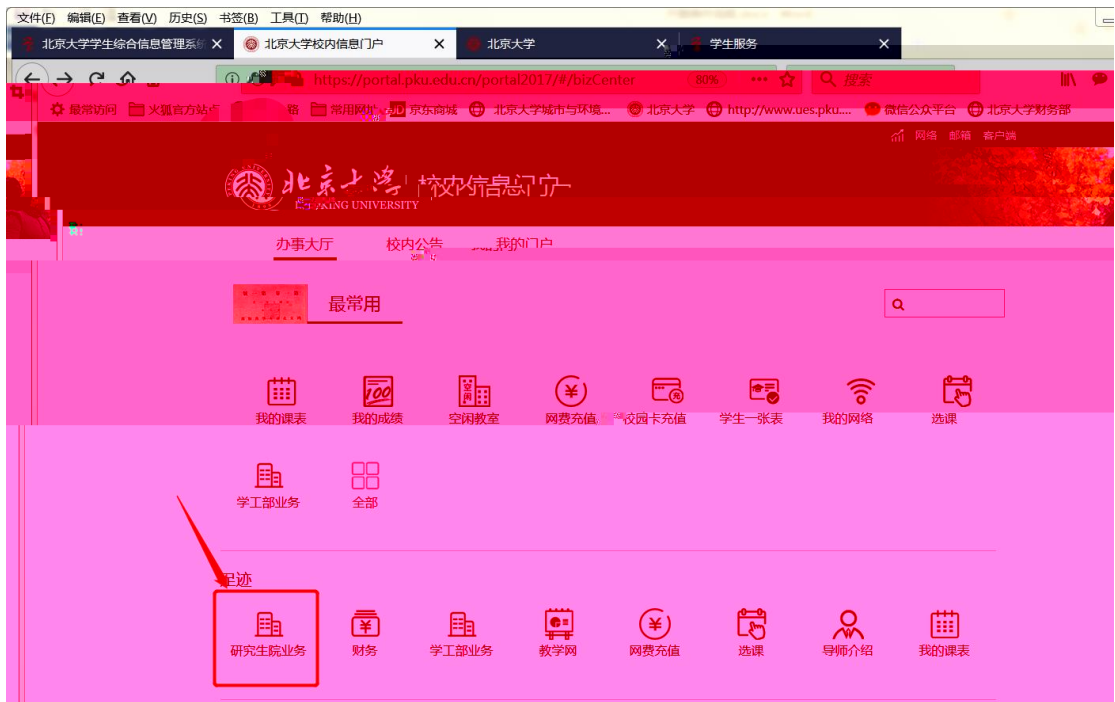

1

2

“ ” “ ” “ ” “ ”

导航栏

我的课表 我的成绩 空闲教室 网费充值 校园卡充值 学生一张表 我的网络 选课

学工部业务 全部

最热

我的课表 选课 空闲教室 研究生院业务 财务 学工部业务 教学网 我的成绩